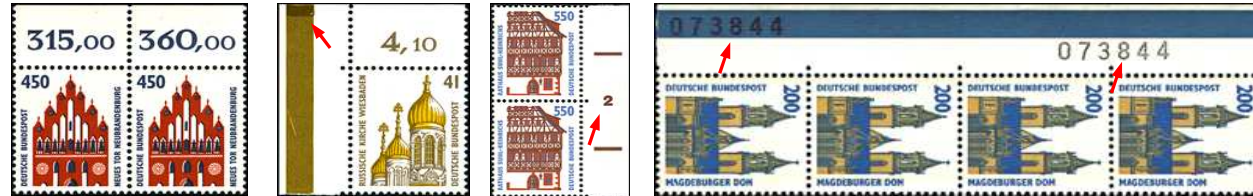

PL Bogenmarken "Sehenswürdigkeiten" 2. Ausgabe - weißer Gummi

Bogenmarken SWK - 2. Ausgabe
 aus 100er Bogen - weißer Gummi (v)

Werte	Michel-Nummer	waager. Paare	Viererblock	Seitenrand links	Seitenrand rechts ohne Form-Nr	Unterrand	Oberrand			Eckrand oben links ohne Farbbalken-Überlappung		Eckrand unten links mit Farbbalken-überlappung		Eckrand unten links ohne Farbbalken-überlappung		Eckrand oben rechts		Eckrand unten rechts		Seitenr. links 10er Str. mit/ ohne Farbb. überl.		Seitenrand rechts Form-Nr 1		Seitenrand rechts Form-Nr 2			
							EM	Paar	☐	EM	☐	EM	☐	EM	☐	EM	☐	EM	☐	EM	☐	2er Str.	☐	10er Streifen	2er Str.	☐	10er Streifen
41	1687v	0,80	1,60	0,50	0,50	0,50	0,80	1,60	2,40	1,30	2,60	1,20		1,20	2,30	1,30	2,60	1,10	2,40		2,00	3,50			3,50		
100	1406v	2,40	4,80	1,30	1,30	1,30	1,50	3,00	5,40	6,30	12,00	5,20	8,20	5,20	8,20	6,30	12,00	4,30	8,70		9,00	6,50			6,50		
200	1665v	2,80	5,60	1,50	1,50	1,50	1,80	3,60	6,40	3,20	6,40	2,70	5,90	2,70	5,90	3,20	6,40	2,60	5,90		8,50	8,00			8,00		
450	1623v	7,00	14,00	3,50	3,50	3,50	4,50	9,00	16,00	5,80	17,00	5,20	16,20	5,20	16,20	5,80	17,00	4,80	15,20		17,00	13,00			13,00		
500	1679v	8,00	16,00	3,80	3,80	3,80	5,00	10,00	18,00	6,30	18,00	5,70		5,70	17,00	6,30	18,00	5,20	15,20		17,00	14,00			14,00		
550	1746v	9,00	18,00	4,20	4,20	4,20	5,50	11,00	20,00	6,80	20,00	6,20	19,00	6,20	19,00	6,80	20,00	5,70	17,00		18,00	15,00			15,00		
700	1691v	10,00	20,00	5,50	5,50	5,50	7,00	14,00	24,00	8,80	26,50			8,00	24,70	8,80	26,50	7,50	22,50		22,00	18,00			18,00		

Hinweise: Da die beiden Bogennummern bei den linken Seitenrandstreifen unterschiedlich entfernt sind, sind auch die angebotenen Streifen unterschiedlich. Die kleinste Einheit ist ein 3er Streifen, die größte Einheit ein 6er Streifen.
 Der 100 Pf-Wert wurde als einziger mit gelbem und weißem Gummi hergestellt.